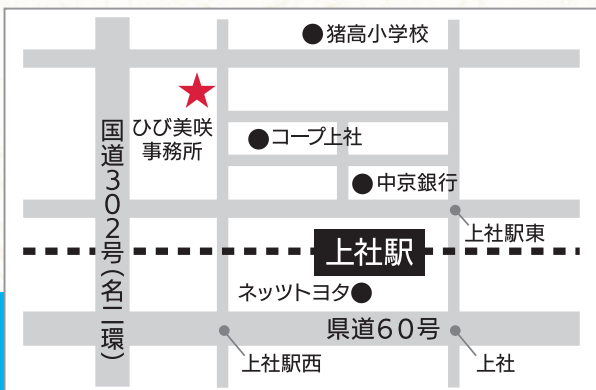

### 宛先・お問い合わせ

〒460-0004  
名古屋市中区新栄町2-10 NTT栄ビル西館5階  
名古屋市運転免許自主返納支援事務局  
TEL:052-746-8202  
平日9時~17時 土・日・祝・年末年始除く